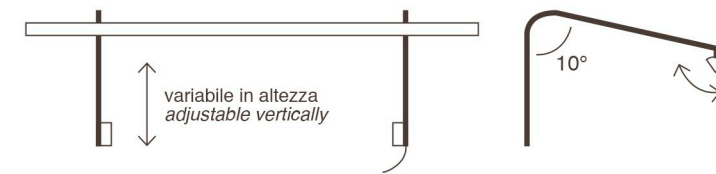

LQ14613

LQ14613 / 60

misure: L. 60 cm x H. max 28 cm x SP. 26 cm
sizes: L. 23,6" x H. max 11" x D. 10,23"

orientabile / adjustable

LED lineari / linear LED: 2700K

1618 lumen - 12W - 350 MA - 230V/AC

LED lineari / linear LED: 3000K

1656 lumen - 14W - 350 MA - 230V/AC

trasformatore remoto incluso /

remote transformer included

diffusore tondo: SP. cm 2 / *round head: D. 0,8"*

protezione opalina / opaline screen

* DIMMERABILE CON TELECOMANDO SU RICHIESTA / *Dimmable with remote control on request*